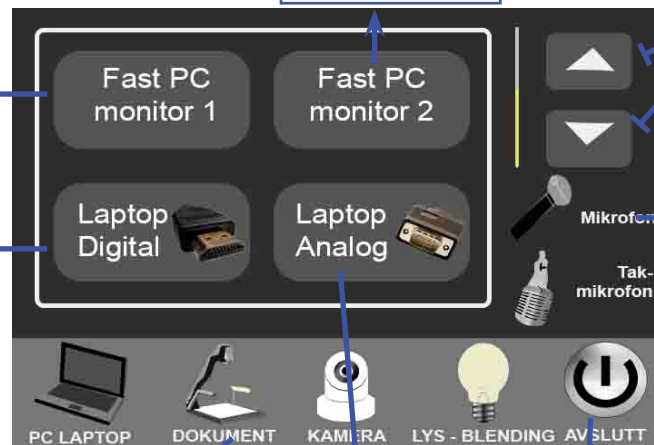

Auditorium I

GV01205

2. Hovedvindu

1. Trykk "Start"

Denne velge vestre skjerm fra Fast-PCen

Side 2

Denne velge vestre skjerm fra Fast-PCen

Styrer lyden opp og ned

Dette kilde velger alt som er koblet til HDMI kablen nede på bordet.

Denne knappen skrur av og på mikrofonen både til rommet og til Lyd-opptak på PCen

HDMI inngang som ligger på talerstolen

Denne var tilkoblingen for eksterne kilder som brukte VGA

Denne stenger ned systemet etter 30 sekunder hvis du trykker på den.

3. Trådløs mikrofon

Trådløse mikrofoner: Hodemikrofon stås på ved å åpne deksel, på/av bryteren under deksel. Mute knappen på topp av senderen. Håndhold mikrofon, trekkes ut av holderen, slås av/på med rød knapp. Husk å slå av mikrofon etter bruk, og sett mikrofonen tilbake i dokkingstasjonen. Se etter at lampen lyser på dokkingstasjonen.

Manuell kontroll over zoomen i kamera. "Zoom +" zoomer inn "Zoom -" zoomer ut.

Preset 1, gir et ganske tett bilde på talerstolen på venstre side.

Preset 3, gir et total bilde av katetere og tar også med en del av de første sete radene.