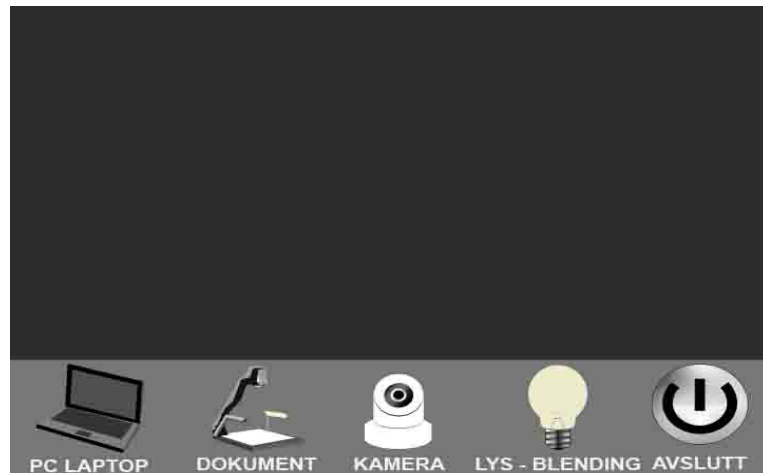

Auditorium I

GV01205

2. Hovedvindu

1. Trykk "Start"

Denne velge vestre skjerm fra Fast-PCen

Side 2

Denne velge vestre skjerm fra Fast-PCen

Styrer lyden opp og ned

Dette kilde velger alt som er koblet til HDMI kablen nede på bordet.

Denne knappen skrur av og på mikrofonen både til rommet og til Lyd-opptak på PCen

HDMI inngang som ligger på talerstolen

Denne var tilkoblingen for eksterne kilder som brukte VGA

Denne stenger ned systemet etter 30 sekunder hvis du trykker på den.

3. Trådløs mikrofon

Trådløse mikrofoner: Hodemikrofon stås på ved å åpne deksel, på/av bryteren under deksel. Mute knappen på topp av senderen. Håndhold mikrofon, trekkes ut av holderen, slås av/på med rød knapp. Husk å slå av mikrofon etter bruk, og sett mikrofonen tilbake i dokkingstasjonen. Se etter at lampen lyser på dokkingstasjonen.