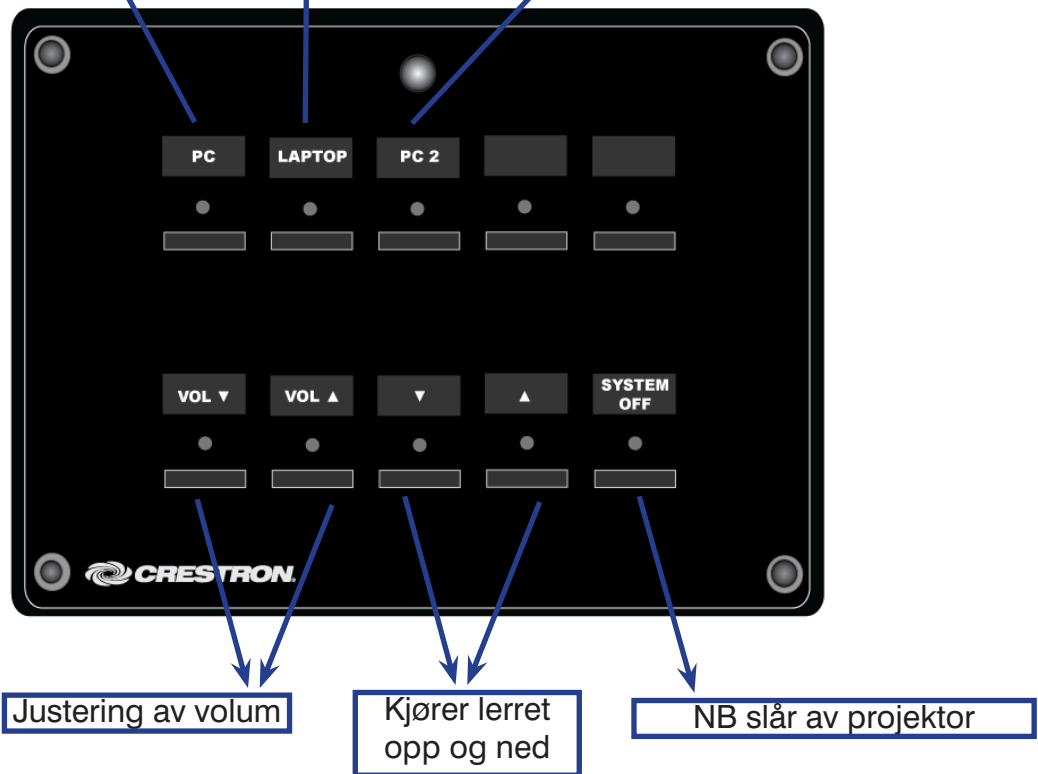

# Seminarrom 145/146

GV02146

Stasjonær PC, trykk på knappen for slå på projektor. Påse at det er bilde på PC skjermen før en trykker på knappen.

Laptop med VGA tilkobling. VGA kontakt på PC bord. Slå på Laptop før en trykker på knappen på panelet

Knapp for videokamera. Tilkobling av videokamera på PC bord.

Antall sitteplasser 40. AV utstyr: White board, overhead og projektor. Fjernkontroll med laser peker kan lånes i resepsjonen. Etter endt forelesning husk å slå av projektor. Feil på utstyret bes meldt til: IT seksjon +47 (228) 52222  
E-post [odont-it@odont.uio.no](mailto:odont-it@odont.uio.no)